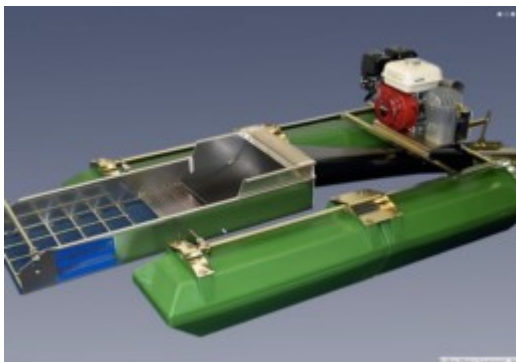

Miner Gift Ideas