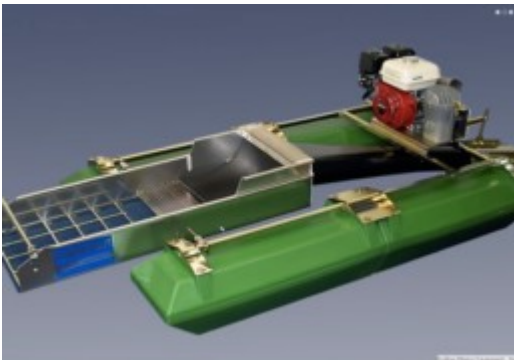

Miner Gift Ideas