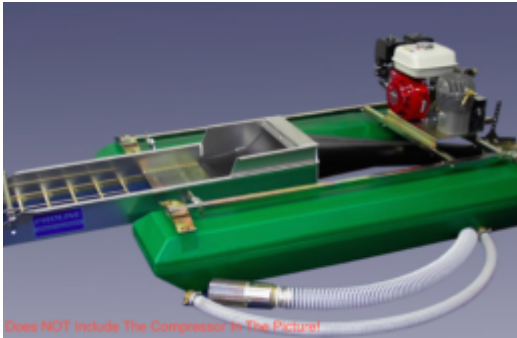

\$6,135.00 [Add to cart](#)

• [Proline 3 Inch Highbanker-Dredge With GX160 And HP300 Pump \(*Local Pickup Only\)](#)

\$4,095.00 [Add to cart](#)

• [Minelab GOLD MONSTER 1000 Metal Detector](#)

\$949.00 [Add to cart](#)