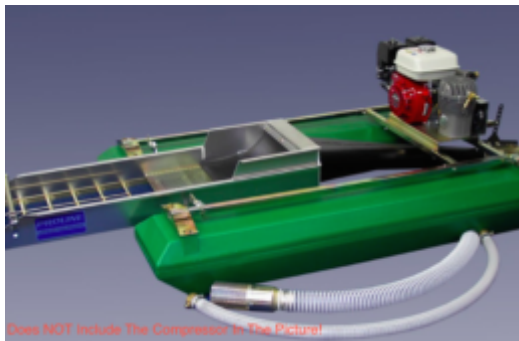

\$6,135.00 [Add to cart](#)

• [Proline 3 Inch Highbanker-Dredge With GX160 And HP300 Pump \(*Local Pickup Only\)](#)

\$4,095.00 [Add to cart](#)

• [Minelab GOLD MONSTER 1000 Metal Detector](#)

\$949.00 [Add to cart](#)